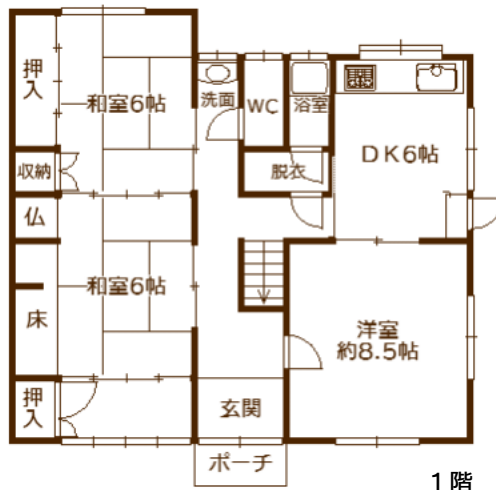

清潔感ある
ユニットバス

ゆとりひろさ
大型キッチン

毎月の返済例
46,430円
ボーナス返済なし
頭金 90万円
融資 700万円
金利 0.525%
期間 13年

中古戸建 南向き♪間口広く陽あたり良好☆
リフォーム実施済♪とても程度が良い

土地 **65.6** 坪
建物 **31.4** 坪

新物件

岐阜市 **大洞 柏台**③

680 消費税込
万円

室内の程度が
とても良い!

フローリングなど
貼替え済み!

駐車5台

とてもきれい
清潔な浴室!

遊休資産の処分による
売却理由なので安心購入!

月々返済 **5万円台**

芥見東小学校
藍川東中学校

- 土地面積/217.15㎡
- 建物面積/103.83㎡
- 交通/桐が丘バス停 徒歩約6分
- 構造/木造2階建
- 築年/1976年10月
- 設備/公営上下水、都市ガス
- 引渡し時期/相談