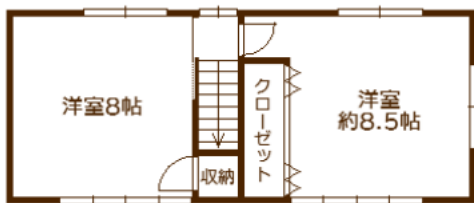

エコキュート & IHコンロ付

月々返済 **4万円台**

清潔感たっぷり♪

屋根付き
大型車庫
完備♪

- ☆コンビニ セブン 約450m
- ★岐阜私立岩小 約1100m
- ★パロー岩田店 約1500m
- ☆川村病院 約1300m
- ★高速各務原バス停 約750m

岩小 学校
藍川 中学校

- 土地面積/209.12㎡
- 建物面積/122.25㎡
- 交通/北洞バス徒歩約10分
- 構造/木造2階建
- 築年/1971年8月
- 設備/公営上下水、プロパン
- 引渡し時期/即時可

室内の程度が
とても良い!

フローリングなど
貼替え済み!

駐車5台

とてもきれい
清潔な浴室!

遊休資産の処分による
売却理由なので安心購入!

月々返済 **5万円台**

芥見東小学校
藍川東中学校

- 土地面積/217.15㎡
- 建物面積/103.83㎡
- 交通/桐が丘バス停 徒歩約6分
- 構造/木造2階建
- 築年/1976年10月
- 設備/公営上下水、都市ガス
- 引渡し時期/相談