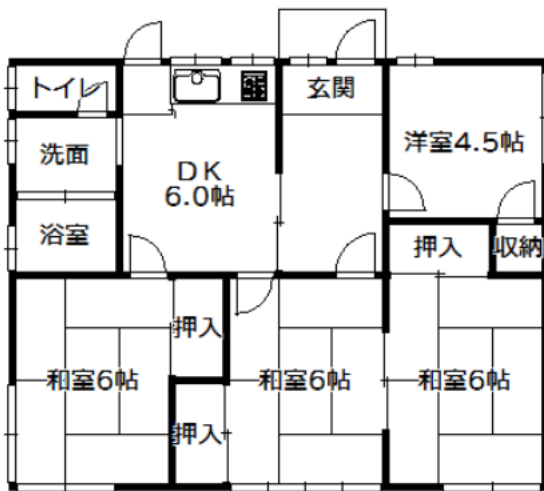

人気の☆
平屋建!

明るくひろい
玄関ホール

陽あたり良好♪
4DK!